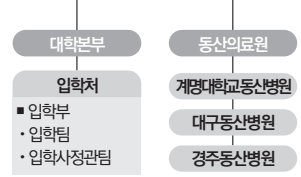

총장

회의체

총장 직속기구

교무부총장

학생부총장

경영부총장

산학부총장

입학특임부총장

임무부총장

대학원

- ◆ 일반대학원
 - 행정팀
- ◆ 교육대학원
 - 행정팀
- ◆ 경영대학원
 - 행정팀
- ◆ 정책대학원
 - 행정팀
- ◆ 연합신학대학원
 - 행정팀
- ◆ 예술대학원
 - 행정팀
- ◆ 스포츠산업대학원
 - 행정팀
- ◆ 유아교육대학원
 - 행정팀
- ◆ 융합공학대학원
 - 행정팀
- ◆ 글로벌창업대학원
 - 행정팀

대학

- ◆ **인문국제화대학**
 - 행정팀
- ◆ **사범대학**
 - 부설교육연수원
 - 행정팀
- ◆ **경영대학**
 - 행정팀
- ◆ **사회과학대학**
 - Keimyung Adams College
 - 행정팀
- ◆ **자연과학대학**
 - 약학대학
 - 행정팀
- ◆ **공과대학**
 - 동영학술림
 - 행정팀
- ◆ **의과대학**
 - 교육지원센터
 - 학생지원센터
 - 교수연구지원센터
 - 의학정책실
 - 입학 및 대외협력실
 - 의학도서관
 - 의학정보팀
 - 의과대학 교실
 - 행정팀
- ◆ **간호대학**
 - 시뮬레이션센터
 - 행정팀
- ◆ **음악공연예술대학**
 - 부설계명·쇼팽음악원
 - 부설계명·리스트음악원
 - 행정팀
- ◆ **미술대학**
 - 섬유·패션산업특화국제 전문인력양성사업단
 - 국제미술관
 - 행정팀
- ◆ **체육대학**
 - 체육실
 - 코리안태권도센터
 - 부설체육지도자연수원
 - 행정팀
- ◆ **Tabula Rasa College**
 - 행정팀
- ◆ **Artech College**
 - 행정팀
- ◆ **이부대학**
 - 행정팀
- ◆ **K-Cloud College**
 - 특성화사업부
 - 행정팀