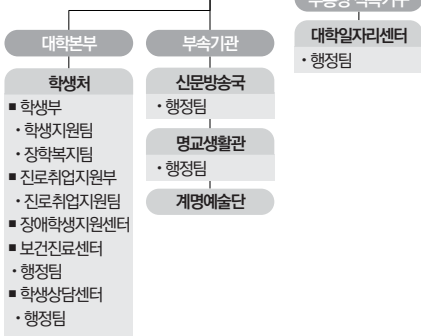

총장

회의체

총장 직속기구

교무부총장

학생부총장

경영부총장

산학부총장

입학특임부총장

임무부총장

대학원

- ◆ 일반대학원
 - 행정팀
- ◆ 교육대학원
 - 행정팀
- ◆ 경영대학원
 - 행정팀
- ◆ 정책대학원
 - 행정팀
- ◆ 연합신학대학원
 - 행정팀
- ◆ 예술대학원
 - 행정팀
- ◆ 스포츠산업대학원
 - 행정팀
- ◆ 유아교육대학원
 - 행정팀
- ◆ 융합공학대학원
 - 행정팀
- ◆ 글로벌창업대학원
 - 행정팀

대학

- ◆ **인문국제화대학**
 - 행정팀
- ◆ **사범대학**
 - 부설교육연수원
 - 행정팀
- ◆ **경영대학**
 - 행정팀
- ◆ **사회과학대학**
 - Keimyung Adams College
 - 행정팀
- ◆ **자연과학대학**
 - 약학대학
 - 행정팀
- ◆ **공과대학**
 - 동영학술림
 - 행정팀
- ◆ **의과대학**
 - 교육지원센터
 - 학생지원센터
 - 교수연구지원센터
 - 의학정책실
 - 입학 및 대외협력실
 - 의학도서관
 - 의학정보팀
 - 의과대학 교실
 - 행정팀
- ◆ **간호대학**
 - 시뮬레이션센터
 - 행정팀
- ◆ **음악공연예술대학**
 - 부설계명·쇼팽음악원
 - 부설계명·리스트음악원
 - 행정팀
- ◆ **미술대학**
 - 섬유·패션산업특화국제 전문인력양성사업단
 - 국제미술관
 - 행정팀
- ◆ **체육대학**
 - 체육실
 - 코리안태권도센터
 - 부설체육지도자연수원
 - 행정팀
- ◆ **Tabula Rasa College**
 - 행정팀
- ◆ **Artech College**
 - 행정팀
- ◆ **이부대학**
 - 행정팀
- ◆ **K-Cloud College**
 - 특성화사업부
 - 행정팀

산학협력단장

■ 유형별 조직수

구분	유형	조직 수
대학본부 (총장 직속 기구 포함)	부총장	6
	처	10
	실	5
	부	18
	센터	24
	팀	43
	단	1
	원	3
	위원회	2
	사업단	2
단과대학 및 대학원	대학원	10
	대학	17
부속 및 부설기관	사업관	18
	팀	19
	부(국)	2
	센터	2
	팀	12
	단	2
	원	2
	연구소	1
	실	4
	센터	11
산학협력단	팀	2
	단	1
	기업	2
연구기관	연구소	1
	사업단	5
	부설연구소	15
	특별연구소	6