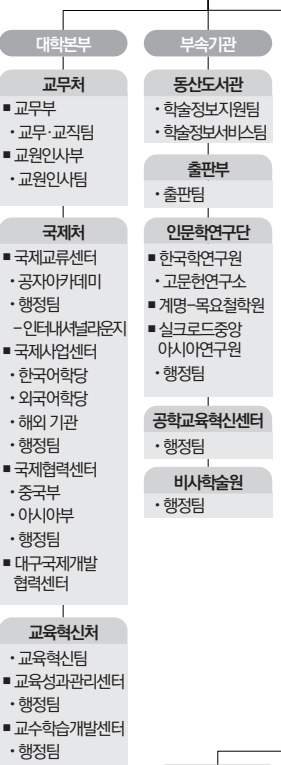

총장

회의체

총장 직속기구

교무부총장

학생부총장

경영부총장

산학부총장

입학특임부총장

임무부총장

대학원

- ◆ 일반대학원
 - 행정팀
- ◆ 교육대학원
 - 행정팀
- ◆ 경영대학원
 - 행정팀
- ◆ 정책대학원
 - 행정팀
- ◆ 연합신학대학원
 - 행정팀
- ◆ 예술대학원
 - 행정팀
- ◆ 스포츠산업대학원
 - 행정팀
- ◆ 유아교육대학원
 - 행정팀
- ◆ 융합공학대학원
 - 행정팀
- ◆ 글로벌창업대학원
 - 행정팀

대학

- ◆ **인문국제화대학**
 - 행정팀
- ◆ **사범대학**
 - 부설교육연수원
 - 행정팀
- ◆ **경영대학**
 - 행정팀
- ◆ **사회과학대학**
 - Keimyung Adams College
 - 행정팀
- ◆ **자연과학대학**
 - 약학대학
 - 행정팀
- ◆ **공과대학**
 - 동영학술림
 - 행정팀
- ◆ **의과대학**
 - 교육지원센터
 - 학생지원센터
 - 교수연구지원센터
 - 의학정책실
 - 입학 및 대외협력실
 - 의학도서관
 - 의학정보팀
 - 의과대학 교실
 - 행정팀
- ◆ **간호대학**
 - 시뮬레이션센터
 - 행정팀
- ◆ **음악공연예술대학**
 - 부설계명·쇼팽음악원
 - 부설계명·리스트음악원
 - 행정팀
- ◆ **미술대학**
 - 섬유·패션산업특화국제 전문인력양성사업단
 - 국제미술관
 - 행정팀
- ◆ **체육대학**
 - 체육실
 - 코리안태권도센터
 - 부설체육지도자연수원
 - 행정팀
- ◆ **Tabula Rasa College**
 - 행정팀
- ◆ **Artech College**
 - 행정팀
- ◆ **이부대학**
 - 행정팀
- ◆ **K-Cloud College**
 - 특성화사업부
 - 행정팀

산학협력단장

■ 유형별 조직수

구분	유형	조직 수
대학본부 (총장 직속 기구 포함)	부총장	6
	처	10
	실	5
	부	18
	센터	24
	팀	43
	단	1
	원	3
	위원회	2
	사업단	2
단과대학 및 대학원	대학원	10
	대학	17
부속 및 부설기관	사업관	18
	팀	19
	부(국)	2
	센터	2
	팀	12
	단	2
	원	2
	연구소	1
	실	4
	센터	11
산학협력단	팀	2
	단	1
	기업	2
연구기관	연구소	1
	사업단	5
	부설연구소	15
	특별연구소	6