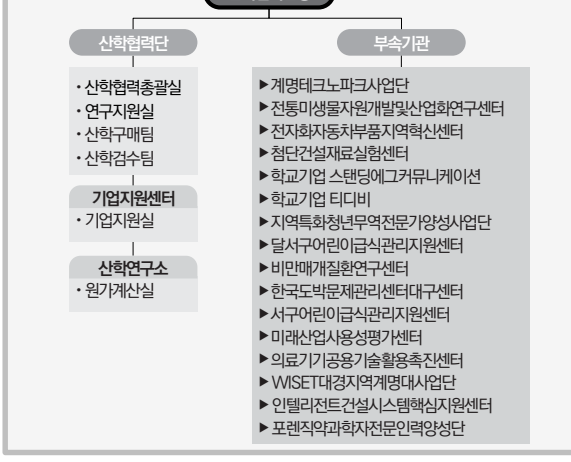

총장

회의체

총장 직속기구

교무부총장

학생부총장

경영부총장

산학부총장

입학특임부총장

임무부총장

대학원

- ◆ 일반대학원
 - 행정팀
- ◆ 교육대학원
 - 행정팀
- ◆ 경영대학원
 - 행정팀
- ◆ 정책대학원
 - 행정팀
- ◆ 연합신학대학원
 - 행정팀
- ◆ 예술대학원
 - 행정팀
- ◆ 스포츠산업대학원
 - 행정팀
- ◆ 유아교육대학원
 - 행정팀
- ◆ 융합공학대학원
 - 행정팀
- ◆ 글로벌창업대학원
 - 행정팀

대학

- ◆ **인문국제화대학**
 - 행정팀
- ◆ **사범대학**
 - 부설교육연수원
 - 행정팀
- ◆ **경영대학**
 - 행정팀
- ◆ **사회과학대학**
 - Keimyung Adams College
 - 행정팀
- ◆ **자연과학대학**
 - 약학대학
 - 행정팀
- ◆ **공과대학**
 - 동영학술림
 - 행정팀
- ◆ **의과대학**
 - 교육지원센터
 - 학생지원센터
 - 교수연구지원센터
 - 의학정책실
 - 입학 및 대외협력실
 - 의학도서관
 - 의학정보팀
 - 의과대학 교실
 - 행정팀
- ◆ **간호대학**
 - 시뮬레이션센터
 - 행정팀
- ◆ **음악공연예술대학**
 - 부설계명·쇼팽음악원
 - 부설계명·리스트음악원
 - 행정팀
- ◆ **미술대학**
 - 섬유·패션산업특화국제 전문인력양성사업단
 - 국제미술관
 - 행정팀
- ◆ **체육대학**
 - 체육실
 - 코리안태권도센터
 - 부설체육지도자연수원
 - 행정팀
- ◆ **Tabula Rasa College**
 - 행정팀
- ◆ **Artech College**
 - 행정팀
- ◆ **이부대학**
 - 행정팀
- ◆ **K-Cloud College**
 - 특성화사업부
 - 행정팀

산학협력단장

■ 유형별 조직수

구분	유형	조직 수
대학본부 (총장 직속 기구 포함)	부총장	6
	처	10
	실	5
	부	18
	센터	24
	팀	43
	단	1
	원	3
	위원회	2
	사업단	2
단과대학 및 대학원	대학원	10
	대학	17
부속 및 부설기관	사업관	18
	팀	19
	부(국)	2
	센터	2
	팀	12
	단	2
	원	2
	연구소	1
	실	4
	센터	11
산학협력단	팀	2
	단	1
	기업	2
연구기관	연구소	1
	사업단	5
	부설연구소	15
	특별연구소	6