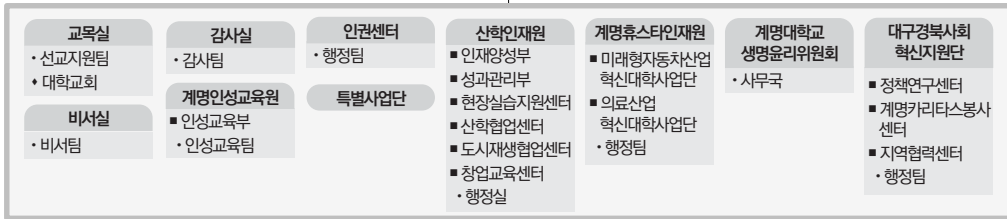

총장

회의체

총장 직속기구

교무부총장

학생부총장

경영부총장

산학부총장

입학특임부총장

임무부총장

대학원

- ◆ 일반대학원
 - 행정팀
- ◆ 교육대학원
 - 행정팀
- ◆ 경영대학원
 - 행정팀
- ◆ 정책대학원
 - 행정팀
- ◆ 연합신학대학원
 - 행정팀
- ◆ 예술대학원
 - 행정팀
- ◆ 스포츠산업대학원
 - 행정팀
- ◆ 유아교육대학원
 - 행정팀
- ◆ 융합공학대학원
 - 행정팀
- ◆ 글로벌창업대학원
 - 행정팀

대학

- ◆ **인문국제화대학**
 - 행정팀
- ◆ **사범대학**
 - 부설교육연수원
 - 행정팀
- ◆ **경영대학**
 - 행정팀
- ◆ **사회과학대학**
 - Keimyung Adams College
 - 행정팀
- ◆ **자연과학대학**
 - 약학대학
 - 행정팀
- ◆ **공과대학**
 - 동영학술림
 - 행정팀
- ◆ **의과대학**
 - 교육지원센터
 - 학생지원센터
 - 교수연구지원센터
 - 의학정책실
 - 입학 및 대외협력실
 - 의학도서관
 - 의학정보팀
 - 의과대학 교실
 - 행정팀
- ◆ **간호대학**
 - 시뮬레이션센터
 - 행정팀
- ◆ **음악공연예술대학**
 - 부설계명·쇼팽음악원
 - 부설계명·리스트음악원
 - 행정팀
- ◆ **미술대학**
 - 섬유·패션산업특화국제 전문인력양성사업단
 - 국제미술관
 - 행정팀
- ◆ **체육대학**
 - 체육실
 - 코리안태권도센터
 - 부설체육지도자연수원
 - 행정팀
- ◆ **Tabula Rasa College**
 - 행정팀
- ◆ **Artech College**
 - 행정팀
- ◆ **이부대학**
 - 행정팀
- ◆ **K-Cloud College**
 - 특성화사업부
 - 행정팀